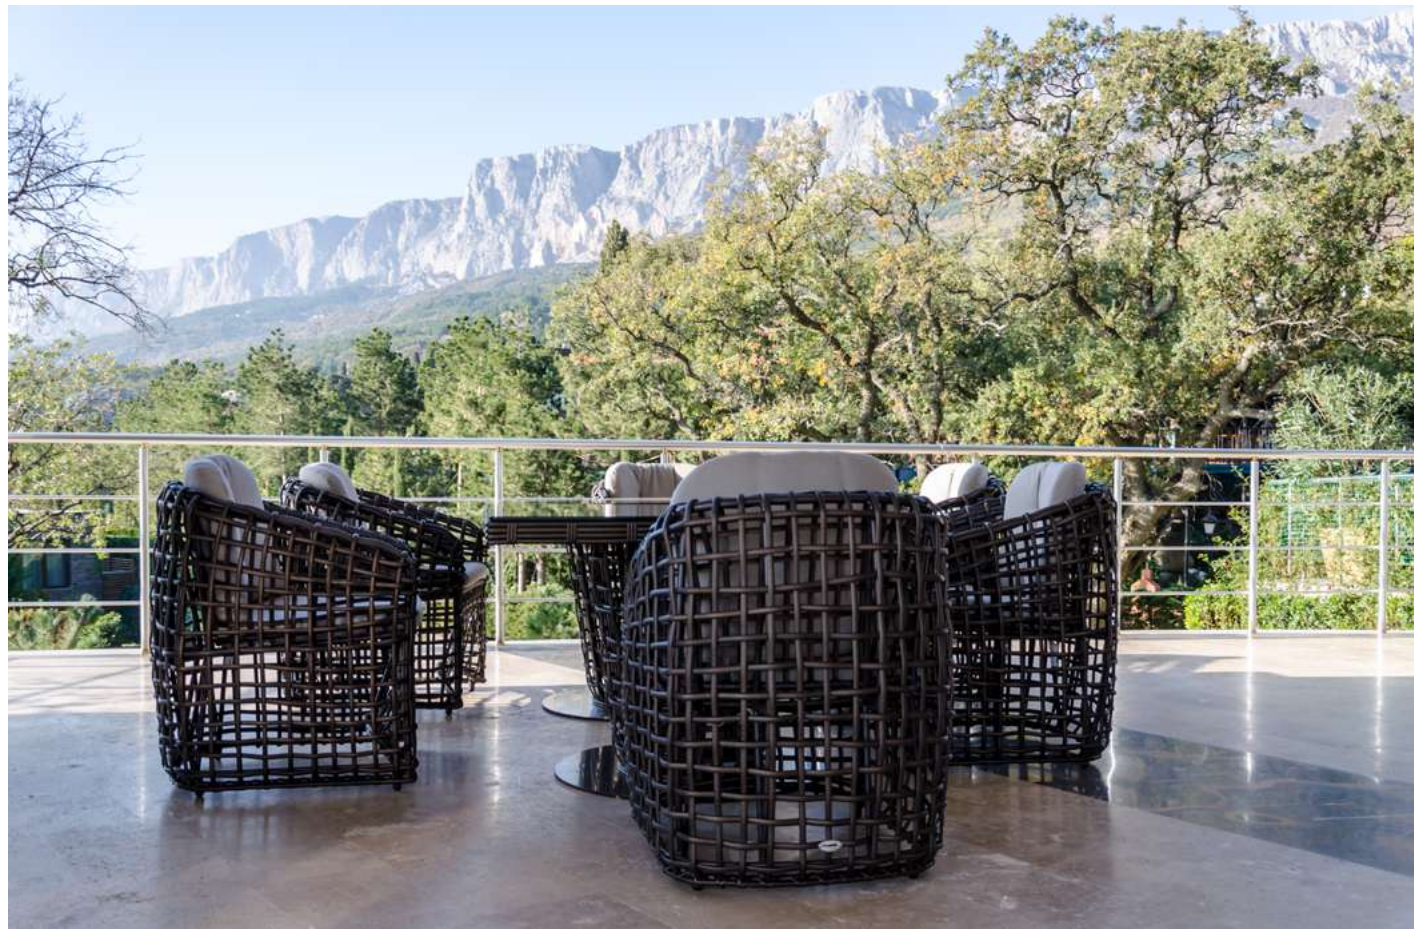

Стол овальный  
ДхШхВ, мм: 2050x1050x750

Стул барный  
ДхШхВ, мм: 650x600x1150

Оттоманка  
ДхШхВ, мм: 650x500x350

Коллекция