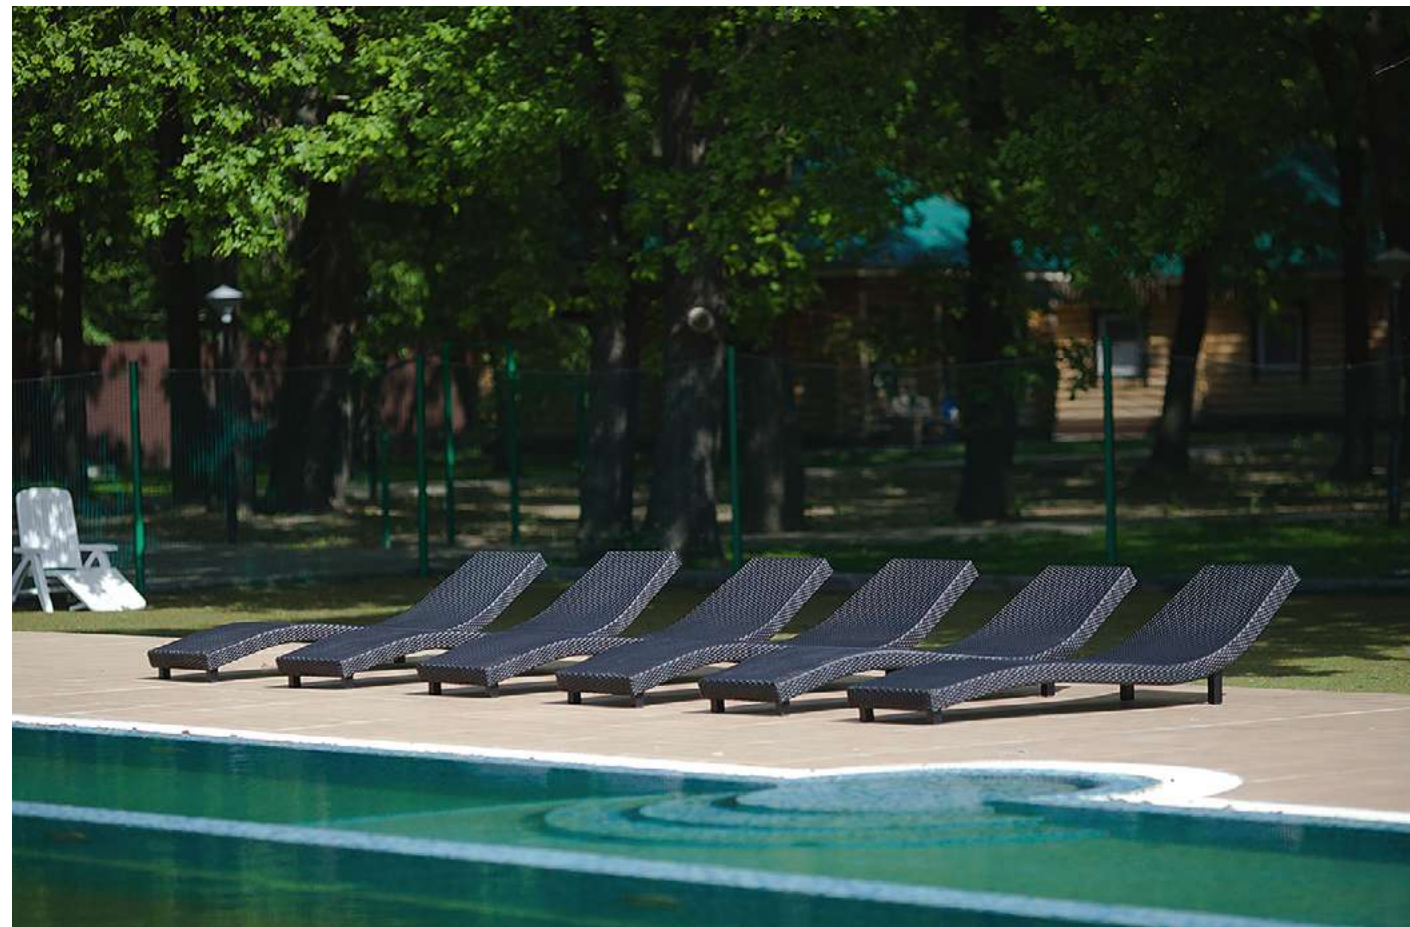

Матрас **ПРЕМИУМ** выполнен из 100% акриловой ткани Texsilk, имеет встроенный аэратор, декорирован цветным кантом. Чехол матраса съемный, специальная пропитка ткани обеспечивает отличную защиту от влаги, грязи и пыли, гарантируя легкий уход, а технология окрашивания обеспечивает ткани безупречную яркость на всем протяжении эксплуатации чехла. Аэратор позволяет воздуху свободно циркулировать внутри матраса, защищает его от скопления влаги внутри изделия, обеспечивая тем самым максимально комфортную для вас температуру. Высота матраса - 80мм

Матрас **СТАНДАРТ** выполнен из 100% акриловой ткани Texsilk (без аэратора, без декоративного канта). Чехол съемный, Специальная технология окрашивания обеспечивает сохранение цвета на всем протяжении эксплуатации матраса, а пропитка защищает ткань от влаги, грязи и пыли, гарантируя легкий уход. Размеры (длина и ширина) матраса определяются от модели шезлонга. Высота матраса - 50 мм.

Матрас **ЭКОНОМ** выполнен из ткани Оксфорд с водоотталкивающей пропиткой (без аэратора, без декоративного канта). Чехол съемный, ткань не впитывает влагу, легко чистится. Размеры (длина и ширина) матраса определяются от модели шезлонга. Высота матраса - 50мм.